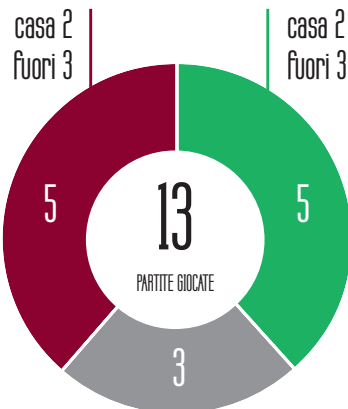

ANNO DI NASCITA: 1909

STADIO: Renato Dall'Ara

PRESIDENTE: Joey Saputo

ALLENATORE: Sinisa Mihajlovic

PALMARES: 7 Scudetti, 2 Coppe Italia, 1 Coppa Intertoto, 2 Campionati di Serie B

ULTIMA GIORNATA

Bologna-Benevento 1-1 **4-2-3-1**

PORTIERE
Skorupski

DIFENSORI
Tomiyasu
Danilo
Soumaoro
Dijks

**CENTRO
CAMPISTI**
Schouten
Soriano
Dominguez

ATTACCANTI
Olsen
Sansone
Barrow

■ pareggiate
■ vinte Sassuolo ■ vinte Bologna

PRECEDENTI

Stagione 2013/14, A, Sassuolo-Bologna 2-1 | Bologna-Sassuolo 0-0
Stagione 2015/16, A, Bologna-Sassuolo 0-1 | Sassuolo-Bologna 0-2
Stagione 2016/17, A, Bologna-Sassuolo 1-1 | Sassuolo-Bologna 0-1
Stagione 2017/18, A, Sassuolo-Bologna 0-1 | Bologna-Sassuolo 2-1
Stagione 2018/19, A, Sassuolo-Bologna 2-2 | Bologna-Sassuolo 2-1
Stagione 2019/20, A, Sassuolo-Bologna 3-1 | Bologna-Sassuolo 1-2
Stagione 2020/21, A, Bologna-Sassuolo 3-4

GLI EX

Andrea Poli – (Sassuolo 2008/09) 32 presenze e 5 gol
Nicola Sansone – (Sassuolo 2013-2016) 84 presenze e 17 gol

NAZ DATA DI NASCITA ALTEZZA (CM) PESO (KG)

PORTIERI

1	Ângelo da Costa	Brasile	12-11-1983	186	81
20	Sebastian Breza	Canada	15-05-1998	196	87
28	Lukasz Skorupski	Polonia	05-05-1991	187	84
34	Federico Ravaglia	Italia	11-11-1999	190	75