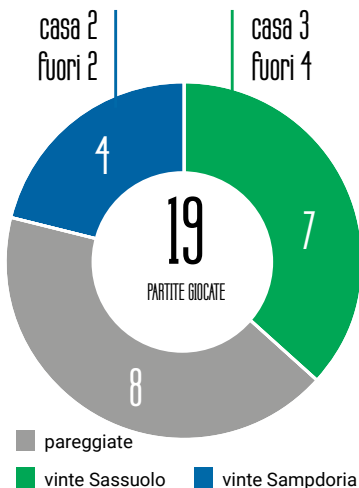

Stagione 2016/17, A, Sampdoria-Sassuolo 3-2 | Sassuolo-Sampdoria 2-1

Stagione 2017/18, A, Sampdoria-Sassuolo 0-1 | Sassuolo-Sampdoria 1-0

Stagione 2018/19, A, Sampdoria-Sassuolo 0-0 | Sassuolo-Sampdoria 3-5

Stagione 2019/20, A, Sassuolo-Sampdoria 4-1 | Sampdoria-Sassuolo 0-0

Stagione 2020/21, A, Sampdoria-Sassuolo 2-3

GLI EX

Filip Djuricic - (Sampdoria 2016 - gen. 2018) 20 presenze

Gian Marco Ferrari - (Sampdoria 2017/18) 30 presenze e 2 gol

Pedro Obiang - (Sampdoria 2010/11-2014/15) 132 presenze e 7 gol

Gregoire Defrel - (Sampdoria 2018/19) 36 presenze e 11 gol

LA ROSA DELLA SAMPDORIA

NAZ DATA DI NASCITA ALTEZZA (CM) PESO (KG)

PORTIERI

1	Emil Audero	Italia	18-01-1997	190	83
30	Nicola Ravaglia	Italia	12-12-1988	184	75
34	Karlo Letica	Croazia	11-02-1997	201	-