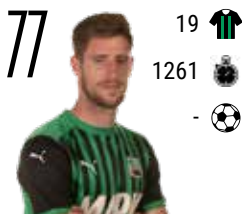

Giorgos **KYRIAKOPOULOS**
05.02.1996 - Grecia