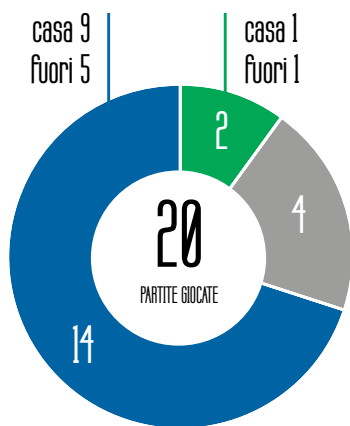

ULTIMA GIORNATA

Atalanta-Bologna 5-0

3-4-1-2

PORTIERE
Gollini

DIFENSORI
Toloi
Romero
Djimsiti

CENTRO
CAMPISTI
Hateboer
De Roon
Freuler
Maehle

ATTACCANTI
Malinovskyi
Muriel
Zapata

■ pareggiate

■ vinte Sassuolo

■ vinte Atalanta

PRECEDENTI

Stagione 2006/07, Coppa Italia, Atalanta-Sassuolo 3-0

Stagione 2010/11, Serie B, Sassuolo-Atalanta 0-2 | Atalanta-Sassuolo 1-0

Stagione 2013/14, Coppa Italia, Atalanta-Sassuolo 2-0