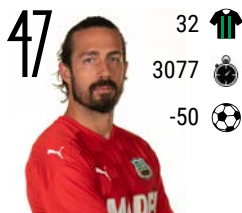

BOMBER

	(gol)	(rig)
Ronaldo (Juventus)	25	5
Lukaku (Inter)	21	5
Muriel (Atalanta)	19	2
Simy (Crotone)	19	8

PER LA PIÙ BELLA FACCIATA,
LA MIGLIORE MALTA DA RIPARAZIONE.

RIPRISTINO RAPIDO E DUREVOLE

A tutti piace avere la propria casa senza crepe e calcestruzzo ammalorato, ma per ogni riparazione è necessario scegliere i prodotti corretti e sostenibili per garantire bellezza e durata nel tempo. La gamma di malte **Planitop Rasa&Ripara** è la scelta migliore per riparare e rasare **rapidamente** la tua casa.

È TUTTO OK,
CON **MAPEI**

Scopri di più su mapei.it

PORTIERI

Andrea **CONSIGLI**
27.01.1987 - Italia

Gianluca **PEGOLO**
25.03.1981 - Italia

Stefano **TURATI**
05.09.2001 - Italia

DIFENSORI

Federico **PELUSO**
20.01.1984 - Italia