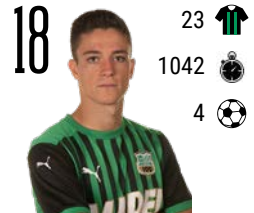

ATTACCANTI

Domenico BERARDI
01.08.1994 - Italia

Lukas HARASLIN
26.05.1996 - Slovacchia

Gregoire DEFREL
17.06.1991 - Francia

Giacomo RASPADORI
18.02.2000 - Italia

PRESENZE

MINUTAGGIO

GOL