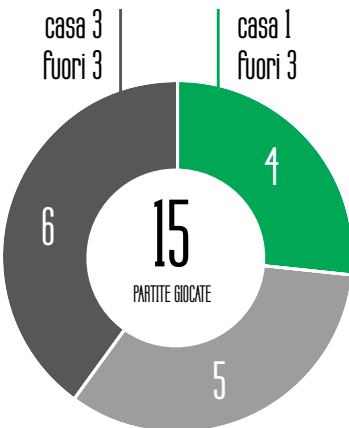

ALLENATORE
ALESSIO DIONISI

BENVENUTA

Udinese Calcio

ANNO DI NASCITA: 1896

STADIO: Friuli

PRESIDENTE: Franco Soldati

ALLENATORE: Gabriele Cioffi

PALMARES: 2 Campionati di Serie B,
1 Coppa Italia di Serie C, 1 Coppa Intertoto

ULTIMA GIORNATA

Udinese-Inter 1-2

3-5-2

PORTIERE

Silvestri

DIFENSORI

Becao
Mari
Perez

CENTRO
CAMPISTI

Molina
Arslan
Wallace
Pereyra

ATTACCANTI

Udogie
Deulofeu
Success

■ pareggiate
■ vinte Sassuolo ■ vinte Udinese

PRECEDENTI

Stagione 2013-14, A, Sassuolo-Udinese 1-2 | Udinese-Sassuolo 1-0

Stagione 2014-15, A, Sassuolo-Udinese 1-1 | Udinese-Sassuolo 0-1