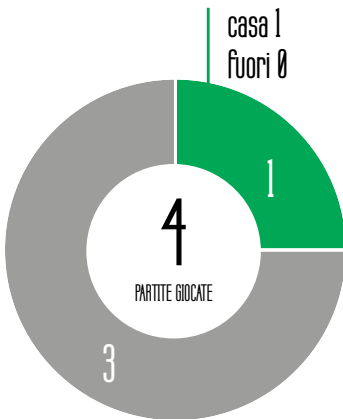

ULTIMA GIORNATA Lecce-Inter 1-2

4-3-3

PORTIERE

Falcone

DIFENSORI

Gendrey Cetin
Baschirotto
Gallo

CENTRO CAMPISTI

Bistrovic
Hjulmand
Gonzalez

ATTACANTI

Strefezza
Ceesay
Di Francesco

■ pareggiate
■ vinte Sassuolo ■ vinte Lecce

PRECEDENTI

Stagione 2009-10, B, Sassuolo-Lecce 1-1 | Lecce-Sassuolo 0-0

Stagione 2019-20, A, Lecce-Sassuolo 2-2 | Sassuolo-Lecce 4-2