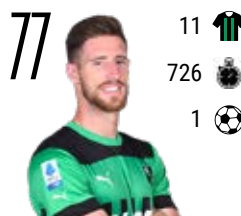

Giorgos KYRIAKOPOULOS
05.02.1996 - Grecia