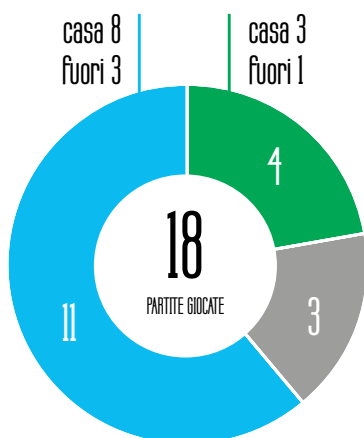

PRESIDENTE: Claudio Lotito

ALLENATORE: Maurizio Sarri

PALMARES: 2 Scudetti, 7 Coppe Italia,
5 Supercoppe italiane, 1 Coppa delle Coppe,
1 Supercoppa UEFA, 1 Campionato di Serie B

ULTIMA GIORNATA

Lazio-Empoli 2-2

4-3-3

PORTIERE

Provedel

DIFENSORI

Marusic
Romagnoli
Casale
Lazzari

CENTROCAMPISTI

Luis Alberto
Cataldi
Milinkovic-Savic

ATTACCANTI

Zaccagni
Immobile
Felipe Anderson

■ pareggiate

■ vinte Sassuolo

■ vinte Lazio

PRECEDENTI

Stagione 2013-14, A, Sassuolo-Lazio 2-2 / Lazio-Sassuolo 3-2

Stagione 2014-15, A, Lazio-Sassuolo 3-2 / Sassuolo-Lazio 0-3

Stagione 2015-16, A, Sassuolo-Lazio 2-1 / Lazio-Sassuolo 0-2

Stagione 2016-17, A, Lazio-Sassuolo 2-1 / Sassuolo-Lazio 1-2

Stagione 2017-18, A, Lazio-Sassuolo 6-1 / Sassuolo-Lazio 0-3

Stagione 2018-19, A, Sassuolo-Lazio 1-1 / Lazio-Sassuolo 2-2