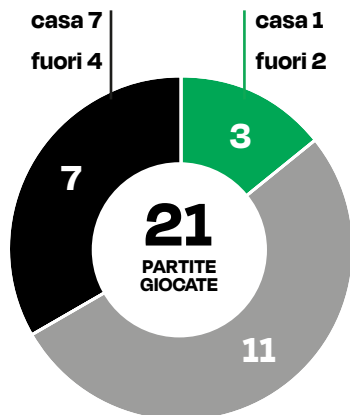

Il Sassuolo parte con attenzione e ordine, controllando il ritmo e cercando di limitare le iniziative del Milan. Le occasioni per sbloccare il risultato sono poche e la partita resta in equilibrio fino al 33', quando arriva l'episodio decisivo: Prugna crossa dalla sinistra verso l'area, Sabatino prova ad agganciare il pallone ma viene atterrata da Soffia. L'arbitro fischia il fallo, estrae il cartellino giallo e concede il calcio di rigore alle neroverdi. Dal dischetto Daniela Sabatino, grande ex della sfida dopo la stagione 2018/19 in rossonero (22 presenze e 17 gol), non sbaglia e firma il vantaggio dell'1-0.

Nella ripresa il Milan prova a reagire, ma la squadra neroverde resta solida e concentrata fino al termine, Durand verrà eletta MVP del match. Al triplice fischio è festa neroverde: un successo che segna la prima vittoria casalinga contro il Milan e vale tre punti decisivi, che lanciano il Sassuolo verso la Poule Scudetto. La squadra chiuderà la stagione al quarto posto, uno dei migliori piazzamenti degli ultimi anni. Un trionfo che resta nella storia recente delle neroverdi.

L'AVVERSARIA MILAN

A.C. MILAN

ANNO DI NASCITA: 1899

STADIO: Stadio Comunale
- Velodromo Attilio Pavesi di
Fiorenzuola d'Arda

PRESIDENTE: Paolo Scaroni

ALLENATORE: Suzanne Bakker

■ pareggiate

■ vinte Sassuolo

■ vinte Milan

PRECEDENTI

Stagione 2018/19, A,
Sassuolo-Milan 2-2 | Milan-Sassuolo 5-2

Stagione 2018/19, Coppa Italia,
Sassuolo-Milan 0-2 | Milan-Sassuolo 2-0

Stagione 2019/20, A, Milan-Sassuolo 1-0

Stagione 2020/21, A,
Milan-Sassuolo 2-0 | Sassuolo-Milan 0-0